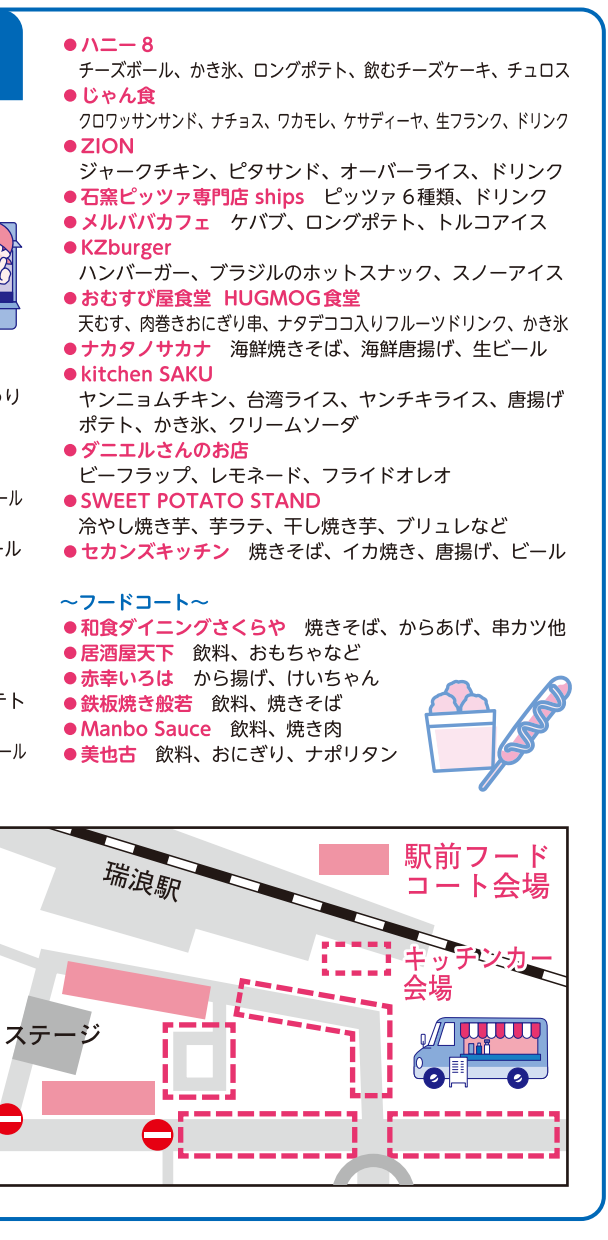

6 美濃源氏大太鼓保存会

子ども和太鼓教室
コラボ演奏発表会
10日(土) 18時半開演
地域交流センターときわ
多目的ホール