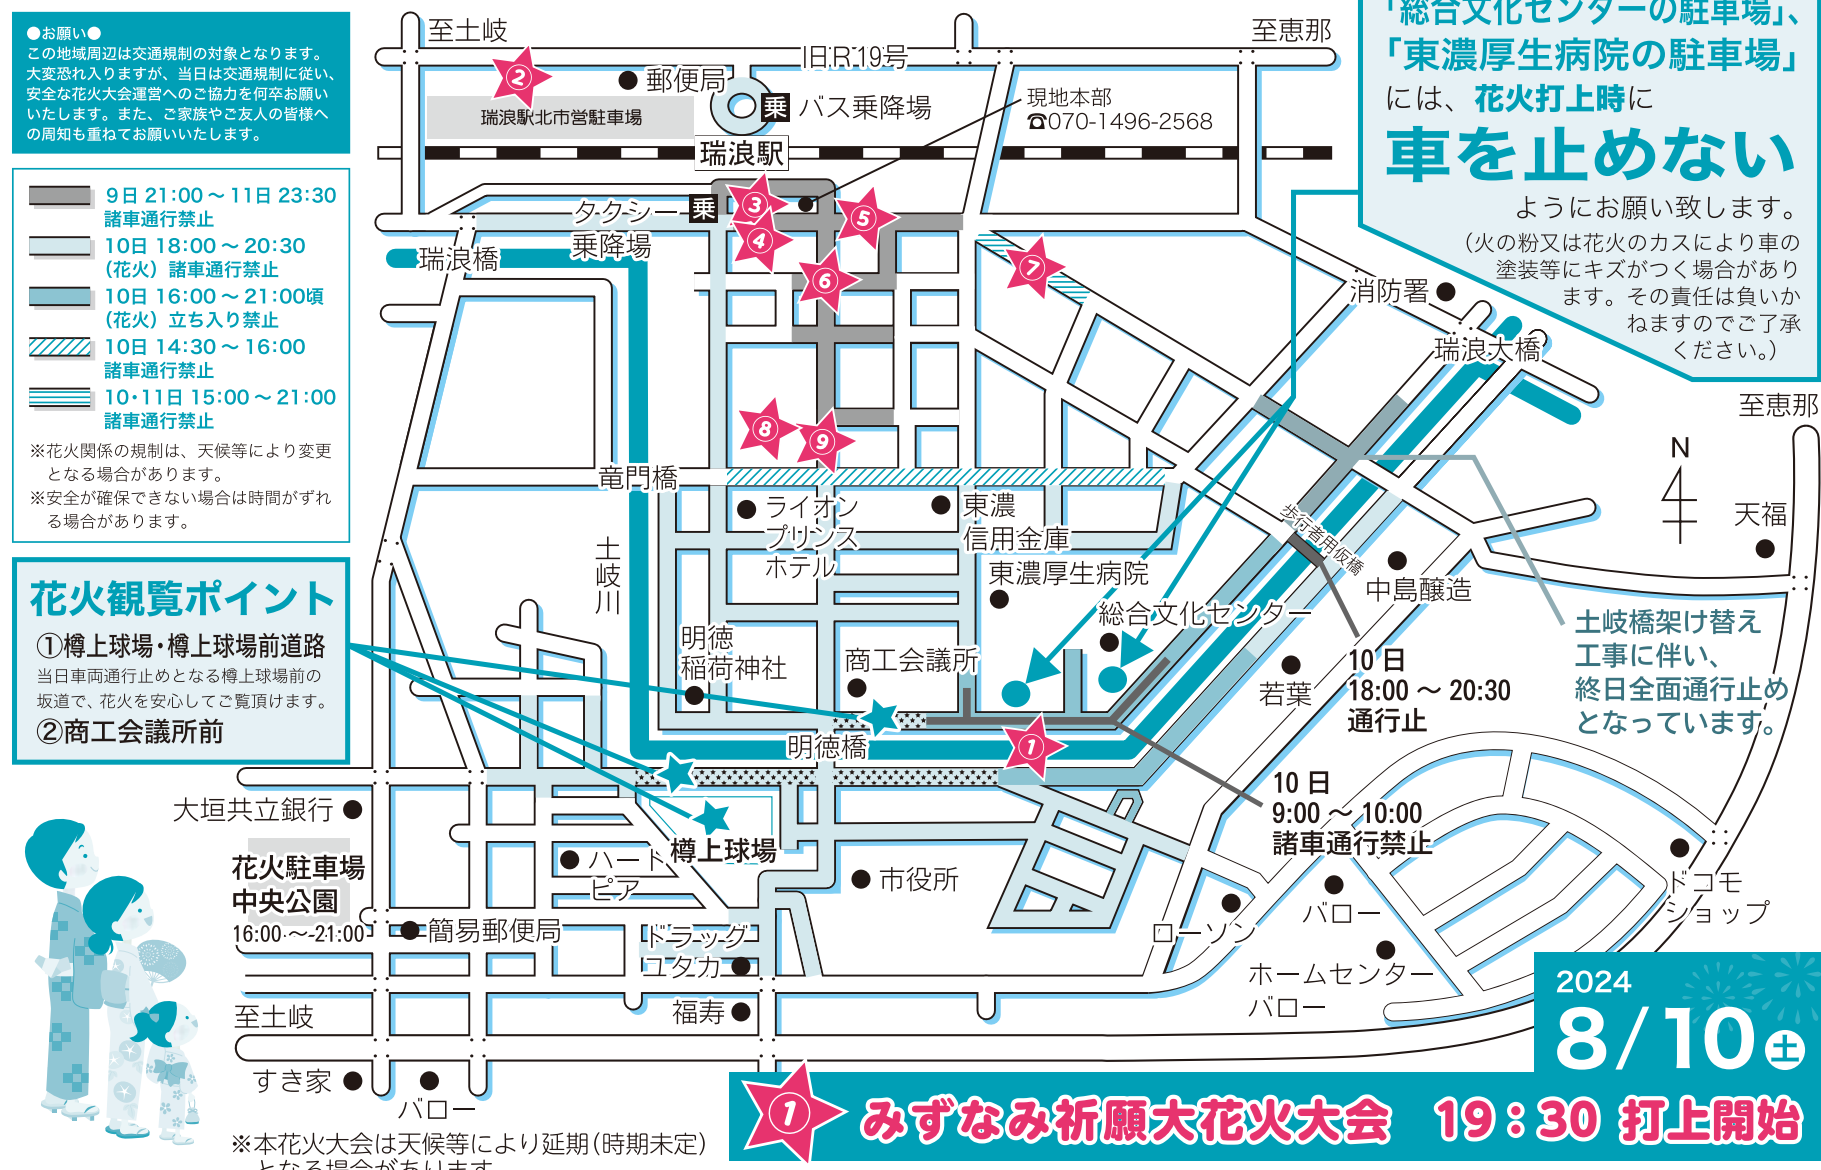

2日間の主なプログラム

8月10日(土)	8月11日(日)
9:00~ 七夕祈願祭/一日市場八幡神社	6:00~ 花火会場クリーン作戦
10:00~ オープニングセレモニー/公園会場	7:00~ 花火観望(花火観望の場合、ホームページをご確認ください。)
13:00~ バサラ演舞/各踊り会場	11:00~ バサラ演舞/公園会場他
13:00~ クレイオブジェコンテストJr./公園会場南	13:30~ GET BACK! 駅前音楽村/駅前広場
13:30~ GET BACK! 駅前音楽村/駅前広場	17:00~ バサラ演舞/各踊り会場
15:00~ バサラ大パレード/竜門公園線	18:00~ 大ピンゴ大会/公園会場
16:30~ 宮本毅ショウタイム/公園会場	20:00~ バサラ総踊り/駅前広場
17:30~ フォークダンスのタベ/公園会場	21:00~ クリーンアップ大作戦/各会場
18:00~ バサラde盆踊り/公園会場	
18:30~ 美濃源氏大太鼓演奏会/地域交流センターときわ	
19:30~ 祈願大花火大会/土岐川河川敷	
20:00~ バサラ総踊り/駅前広場	
21:00~ クリーンアップ大作戦/各会場	

公共交通機関をご利用ください。

まつり会場案内図及びまつり期間交通規制図

●お願い
この地域周辺は交通規制の対象となります。大変恐れ入りますが、当日は交通規制に従い、安全な花火大会運営へのご協力を何卒お願いいたします。また、ご家族やご友人の皆様への周知も重ねてお願いいたします。

●花火観望ポイント
①樽上球場・樽上球場前道路
当日車両通行止めとなる樽上球場前の坂道で、花火を安心してご観望いただけます。
②商工会議所前

●花火観望ポイント
①樽上球場・樽上球場前道路
当日車両通行止めとなる樽上球場前の坂道で、花火を安心してご観望いただけます。
②商工会議所前

●花火観望ポイント
①樽上球場・樽上球場前道路
当日車両通行止めとなる樽上球場前の坂道で、花火を安心してご観望いただけます。
②商工会議所前

2024 8/10 (土) **みずなみ祈願大花火大会 19:30 打上開始**

3 GET BACK! 駅前音楽村

- 2日間 駅前広場
地元アーティスト達が瑞浪美濃源氏七夕まつりにGET BACK!
- ◆10日(土)
13:30 幸太郎
14:00 ポール・松カトニー
15:00 Mellow Hearts
15:30 DANCE STUDIO Life♪
16:00 志知美代子
16:20 木村涉輝
16:40 meli
17:00 瑞浪キッズチアダンス
17:30 浦田愛子
18:00 DANCE STUDIO Life♪
 - ◆11日(日)
13:30 幸太郎
14:00 Pastel-Whip
14:30 ぽーまー'S
15:00 お達者クラブ
16:00 トリプルブルースバンド
16:30 DJ
17:00 ラップ
17:30 スマイルビート
18:00 シャインズ

6 公園線通踊り会場

- ◆フォークダンスのタベ
10日(土) 17時半~
- ◆バサラ de 盆踊り
10日(土) 18時~
- ◆バサラ演舞と総踊り
2日間 駅前広場、公園通線&ときわ第1駐車場各会場

7 栄町ビアガーデン&子供縁日

栄町ビアガーデンが5年ぶりに復活します!
場所/ 餐霞園駐車場
時間/ 2日間 15:00 ~ 21:00
名物の焼き鳥や生ビール、ジュース、かき氷など。
ヨーヨー釣り・輪投げ・型抜き・宝探しなど子供縁日
もあって大人からお子様まで楽しめる場所になります。