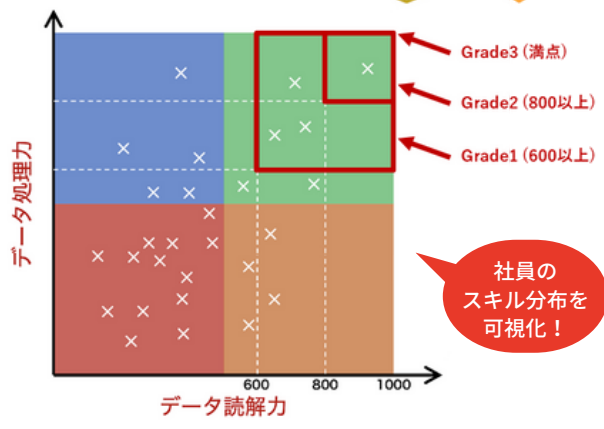

54.0

受験者内での
偏差値を把握

584.6

自信の強みと
弱みを把握

定期受験で学習
効果を把握

成果が見えるから“やる気”も継続

学習レポート

コース進捗 5 / 1,953 / 78.1h

今年度の学習レポート

学習進捗 10 / 0.1h

AIリテラシーコース

ノーコードデータ分析コース

Pythonデータ分析入門コース

- ★現在の実力と学習の成果を可視化！
- ★複数回受験でレベルアップを実感！
- ★基準クリアでCertificationを付与！

特許
取得済

オープンバッジ
発行にも対応！

学んだ分だけスキルが身につく

※A社新入社員の例